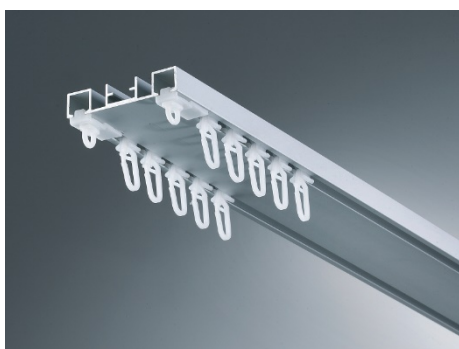

REZIDENCE OSKARKA

STÍNĚNÍ

Varianta A – závěsné systémy

kolejnice AL 360 bílá

SB Square DUO stříbrná

PRAKTIC spol. s r. o.

Pištín 133, 373 46 Pištín

petr.forst@practic.cz